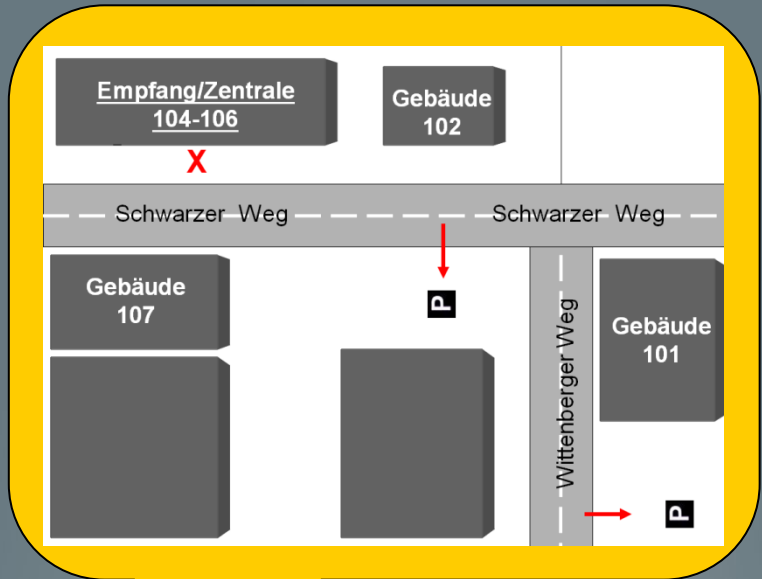

Anfahrtsplan zu der Walther Flender Gruppe, Düsseldorf

Walther Flender Gruppe
Schwarzer Weg 100-107
40593 Düsseldorf
Tel.: +49 (0) 211/7007-00

Anfahrt

Auto

A59/B8

Süden: Ausfahrt D.-Garath

Norden: Ausfahrt D.-Urdenbach

Öffentlichen Verkehrsmitteln

S-Bahn: S6 und RE1/ RE5 bis
Bahnhof

„Düsseldorf-Benrath“

Umsteigen in den Bus 788/778
bis Haltestelle „Franz-Listz-
Straße“ oder „Wittenberger
Weg“

Individuelle Verbindungen und
Fahrpläne finden Sie auf der
Website (www.vrr.de)

Anfahrt mit Openstreetmap (CC-BY-SA 2.0)