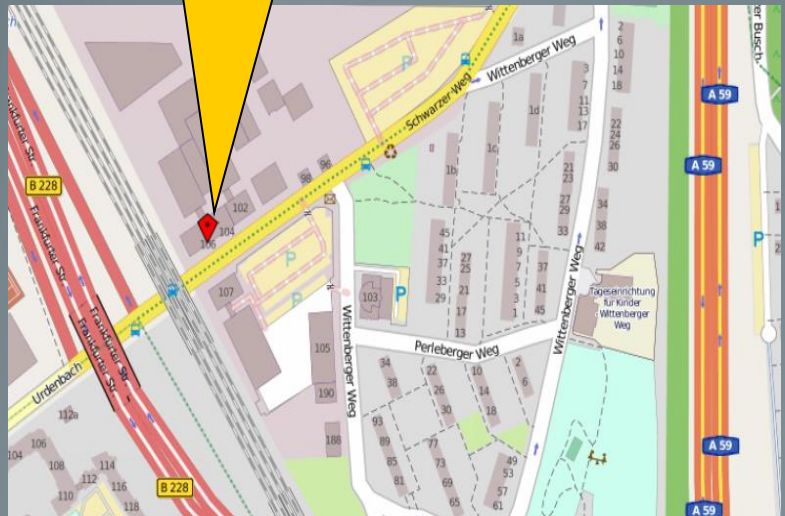

Anfahrtsplan zu der Walther Flender Gruppe, Düsseldorf

Walther Flender Gruppe
Schwarzer Weg 100-107
40593 Düsseldorf
Tel.: +49 (0) 211/7007-00

Anfahrt

Auto

A59/B8

Süden: Ausfahrt D.-Garath

Norden: Ausfahrt D.-Urdenbach

Öffentlichen Verkehrsmitteln

S-Bahn: S6 und RE1/ RE5 bis
Bahnhof

„Düsseldorf-Benrath“

Umsteigen in den Bus 788/778
bis Haltestelle „Franz-Listz-
Straße“ oder „Wittenberger
Weg“

Individuelle Verbindungen und
Fahrpläne finden Sie auf der
Website (www.vrr.de)

Anfahrt mit Openstreetmap (CC-BY-SA 2.0)